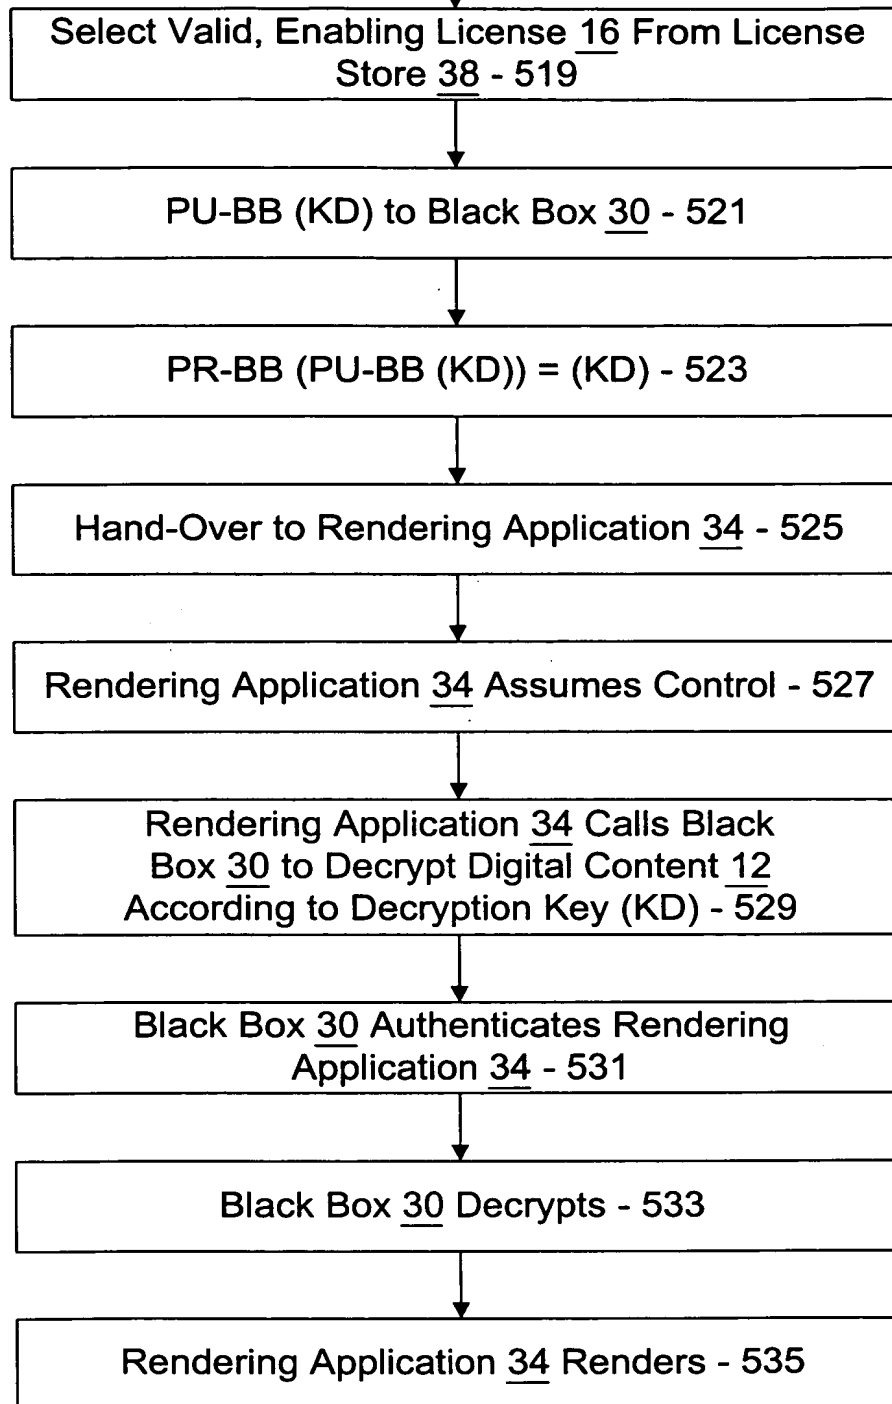

Architecture 10

Fig. 1

000000 000000

Fig. 2

Digital Content Package <u>12p</u>
KD (Digital Content <u>12</u>)
Content ID
Key ID
License Acquisition Info
KD (PU-CS) S (PR-CS)

Fig. 3

License <u>16</u>
Content ID
DRL <u>48</u> or KD (DRL <u>48</u>)
PU-BB (KD)
S (PR-LS)
CERT (PU-LS) S (PR-CS)

Fig. 8

Fig. 4

00000000000000000000

Fig. 5A

from Fig. 5A

Fig. 5B

00000-ETH-960

008250" 81972960

Fig. 6

000000-ETH-2960

Fig. 7

003260" 84972960

Fig. 9

Fig. 10

Fig. 11

Fig. 12